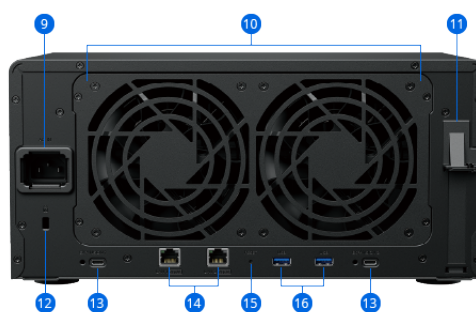

# Обзор оборудования

Передняя часть

Задняя часть

№	Имя	№	Имя
1.	Индикатор состояния	9.	Порт питания
2.	Индикатор тревоги	10.	Вентиляторы
3.	Кнопка питания и индикатор	11.	Слот расширения PCI Express
4.	Индикаторы LAN	12.	Слот безопасности Kensington
5.	Индикатор состояния диска	13.	Порт расширения
6.	Лотки для дисков	14.	Порты 2.5GbE RJ-45
7.	Замок лотка для дисков	15.	Кнопка сброса
8.	Порт USB 3.2 Gen 1	16.	Порты USB 3.2 Gen 1