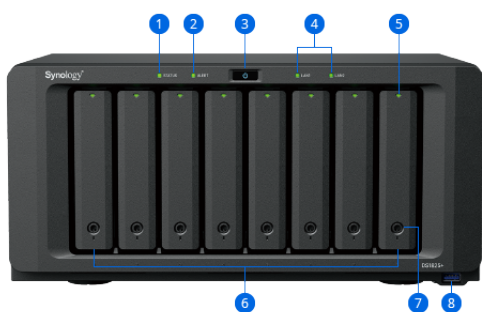

Обзор оборудования

Передняя часть