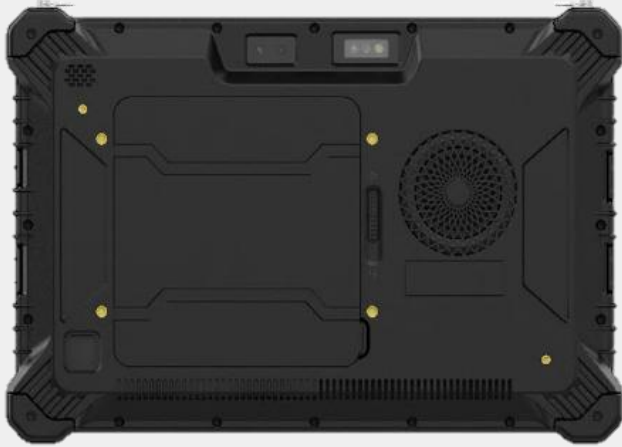

# IT10<sub>D</sub>

- Screen: 10.1", 1200x1920, 500nit (700nit), Touch screen
- CPU: Intel Core i5-1235U
- Memory: 16GB+256GB
- Camera: Front 5MP, Rear 8MP
- Battery: Detachable 11200mAh, 7.6V
- Charger: 65W
- OS: Windows 11
  
- Standard Port: 3.5mm\*1, Mini HDMI\*1, USB3.0\*1, Type-C\*1, DC\*1, RJ45\*1, RS232(485)\*1, SIM/TF\*1, PogoPin\_12Pin\*1
- Optional Module: WIFI/BT, 4G/5G, GNSS, Fingerprint, NFC, RFID, 2D Barcode
  
- IP67 /MIL-STD-810H
- Size: 284(W)\*189(D)\*25(H)mm
- Weight: 1000g