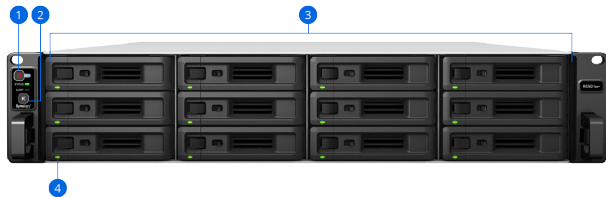

Обзор оборудования

Передняя панель