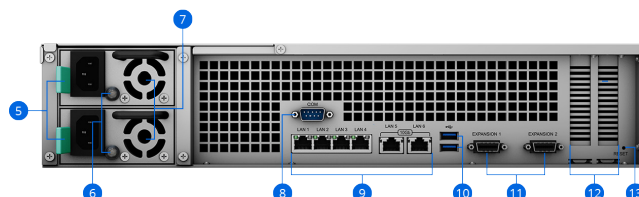

Обзор оборудования

Передняя панель

Задняя панель

1	Кнопка и индикатор питания	2	Кнопка отключения оповещений	3	Лотки для жестких дисков	4	Индикатор состояния жестких дисков
5	Порты источника питания	6	Индикаторы источника питания и кнопки отключения оповещений	7	Вентиляторы источника питания	8	Порт консоли
9	Порты 1GbE/10GbE (RJ-45)	10	Порты USB 3.2	11	Порты расширения	12	Слоты расширения PCIe
13	Кнопка сброса						