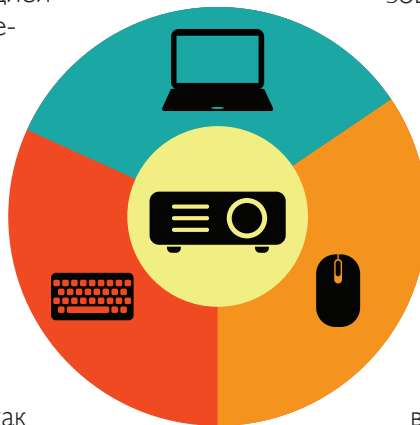

One&One™

individuals combined

Два как один

Возьмите самую современную технологию проекции и соедините ее с ноутбуком. При весе всего в 700 граммов, проектор One&One™ создает новый стандарт, будучи на самом деле первым в мире Plug and Play проектором. Просто подключитесь к электросети, и вы готовы использовать встроенную операционную систему (Windows 7 входит в комплект), чтобы просматривать страницы в интернете, смотреть фильмы, работать над документами или над презентацией Ваших идей с помощью прилагаемого пакета Office.

Вы никогда не будете ограничены урезанной операционной системой или проблемами со совместимостью. Являясь решением «всё в одном», проектор One&One™ также допускает отдельное использование обоих компонентов. Вы можете подключить внешний монитор и использовать его как обычный компьютер, и даже повысить уровень комфорта, подключив клавиатуру и мышь. Точно также Вы можете подключить внешний компьютер через порт HDMI, и воспользоваться исключительно возможностями проектирования.

По-настоящему портативный, мощный

Проекторы до сих пор в значительной степени ассоциируются с их неповоротливостью либо, с другой стороны, в случае портативных компактных проекторов с острой нехваткой яркости. One&One™ сочетает в себе лучшее от обоих вариантов, легко обеспечивая изображение 5 м

Компьютер внутри

Двухъядерный процессор с 4 потоками находится в самом сердце One&One™. Он работает на частоте 1,86 ГГц и имеет 2 или 4 Гб оперативной памяти. Все данные хранятся на SSD жестком диске величиной в 32-128 Гб, благодаря чему One&One™ всегда быстро включается и выключается. Подключение к локальной Wi-Fi или к другому устройству с помощью Bluetooth с One&One™ так же просто, как и с любым другим обычным компьютером. Само собой разумеется, One&One™ также оснащен USB портами, HDMI (вход и выход) и 3,5 мм разъем для аудио, что позволяет использовать его как самый настоящий компьютер.