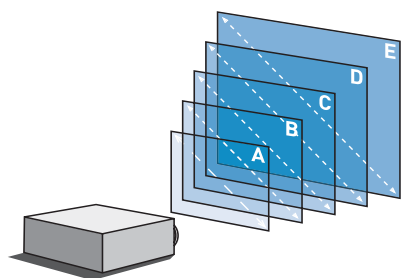

Технология	0.7" DMD™ Чип
Разрешение	XGA 1,024 x 768
Яркость	4000 ANSI-люмен
Цветопередача	16.7 млн. цветов
Контрастность	2,000:1
Формат	4:3 переключаемый 16:9
Лампа	275 W (TLPLW23)
Ресурс лампы	до 2,000 часов/ до 3,000 часов в ECO режиме
Линза	F = 2.3 - 2.47 / f = 22.97- 27.56 мм, Ручной фокус и зум
Зум	1.2 x
Частота (гор./верт.)	15 - 120 kHz / 50 - 150 Hz
Проекция	прямая, обратная и потолочная
Коррекция трапеции	вертикальная автоматическая +/- 40°
Размер изображения (диагональ)	1.02 - 7.62 м
Офсет	100 %
Входящие сигналы	NTSC / PAL / SECAM, 480i, 480p, 576i, 576p, 720p, 1,080i, 1,080p, VGA, SVGA, XGA, WXGA, SXGA, UXGA (compr.)
Выходы	1 x RGB (D-sub 15), 1 x DVI-I (HDCP), component, S-video, composite video (1 x RCA), RGB audio (2 x stereo mini jack), video / S-video audio (1 x RCA L/R), USB (TypeA), RJ45
Выходы	1 x RGB, audio (1 x stereo mini jack)
Интерфейс	RS-232C (D-sub 9pin)
Питание	AC 100 - 240 V, 50/60 Hz
Громкоговоритель	1 W моно
Размеры (Ш x В x Д)	338 x 128 x 280 mm
Вес	4.2 кг
Шум	ECO режим 29 dB / стандартный 33 dB
Функции	Windows Vista™ Network (WLAN and LAN), USB, авто установка, авто коррекция трапеции, NCE 4™, быстрое отключение, логотип пользователя, пароль, функция черной доски, Блокировка панели, цифровой зум.
Аксессуары	ПДУ с лазерной указкой и мышью, сумка, инструкция (CD-ROM), RGB- и сетевой кабель
Опционально	потолочное крепление, запасная лампа, документ камера c001
Меню	22 языка, включая Русский язык: English, French, German, Italian, Spanish, Portuguese, Russian, Swedish, Turkish, Polish, Japanese, Chinese (simple/traditional), Korean, Indonesian, Danish, Czech, Hungarian, Dutch, Finnish, Norwegian, Greek, Rumanian
WLAN	802.11 b/g, WEP, WPA, WPA 2

Размер изображения	Проекционное расстояние
1.02 м A	1.29 м
1.52 м B	1.96 - 2.36 м
2.54 м C	3.30 - 3.97 м
5.08 м D	6.65 - 7.99 м
7.62 м E	12.01 м