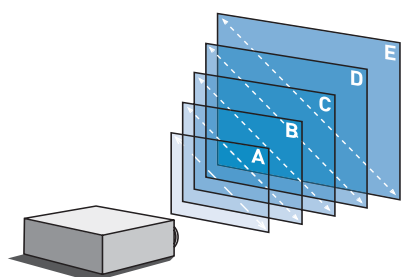

> НОВЫЕ БЕТА

> БОЛЕЕ ЯРКИЕ

> ЖИВАЯ  
КАРТИНКА

- 4,000 ANSI-люмен
- Высокая безопасность с помощью пароля и блокировки панели
- BrilliantColor™ и NCE4™

Технология	0.7" DMD™ Чип
Разрешение	XGA 1,024 x 768
Яркость	4000 ANSI-люмен
Цветопередача	16.7 млн. цветов
Контрастность	2,000:1
Формат	4:3 переключаемый 16:9
Лампа	275 W (TLPLW23)
Ресурс лампы	до 2,000 часов/ до 3,000 часов в ECO режиме
Линза	F = 2.3 - 2.47 / f = 22.97- 27.56 mm, Ручной фокус и зум
Зум	1.2 x
Частота (гор./верт.)	15 - 120 kHz / 50 - 150 Hz
Проекция	прямая, обратная и потолочная
Коррекция трапеции	вертикальная автоматическая +/- 40°
Размер изображения (диагональ)	1.02 - 7.62 m
Офсет	100 %
Входящие сигналы	NTSC / PAL / SECAM, 480i, 480p, 576i, 576p, 720p, 1,080i, 1,080p, VGA, SVGA, XGA, WXGA, SXGA, UXGA (compr.)
Выходы	1 x RGB (D-sub 15), 1 x DVI-I (HDCP), компонент (Y/Cb/Cr) через RGB, S-video, composite video (1 x RCA), RGB audio (2 x stereo mini jack), video / S-video audio (1 x RCA L/R)
Выходы	1 x RGB, audio (1 x stereo mini jack)
Интерфейс	RS-232C (D-sub 9pin)
Питание	AC 100 - 240 V, 50/60 Hz
Громкоговоритель	1 W моно
Размеры (Ш x В x Д)	338 x 128 x 280 mm
Вес	4.2 кг
Шум	ECO режим 29 dB / стандартный 33 dB
Функции	авто установка, авто коррекция трапеции, NCE 4™, быстрое Отключение, логотип пользователя, функция черной доски, блокировка панели
Аксессуары	ПДУ с лазерной указкой и мышью, сумка, инструкция (CD-ROM), RGB- и сетевой кабель
Опционально	потолочное крепление, запасная лампа, документ камера c001
Меню	22 языка, включая Русский язык: English, French, German, Italian, Spanish, Portuguese, Russian, Swedish, Turkish, Polish, Japanese, Chinese (simple/traditional), Korean, Indonesian, Danish, Czech, Hungarian, Dutch, Finnish, Norwegian, Greek, Rumanian

Размер изображения	Проекционное расстояние
1.02 м А	1.29 м
1.52 м В	1.96 - 2.36 м
2.54 м С	3.30 - 3.97 м
5.08 м D	6.65 - 7.99 м
7.62 м E	12.01 м