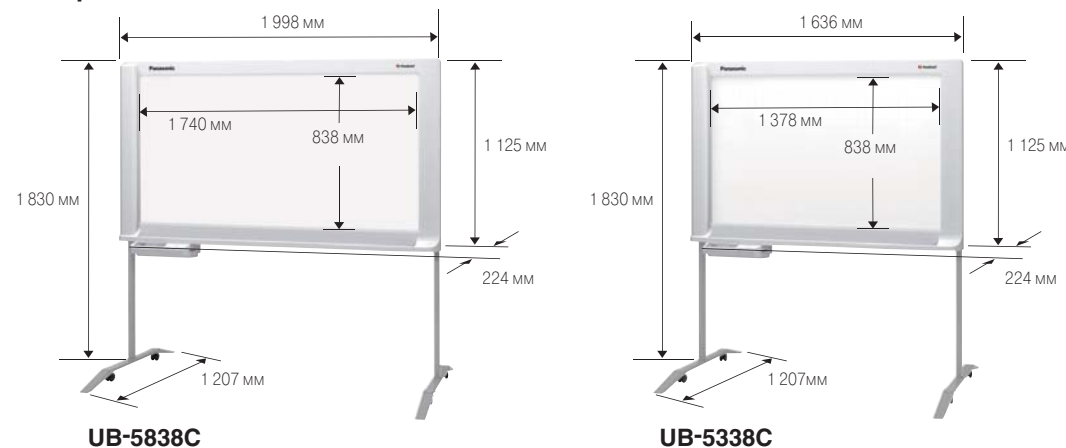

Размеры (включая отдельно поставляемую опору)

<http://www.panasonic.ru>

Информационный центр Panasonic:
8-800-200-21-00 (регионы), (495) 725-05-65 (Москва)

MG-C512EE 0907

Panasonic

ideas for life